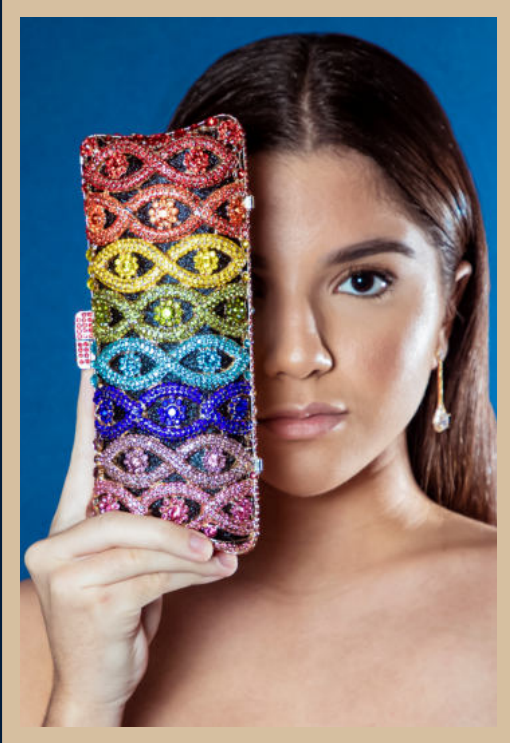

Clutches

Cores - Colorida

FASHIONISTA